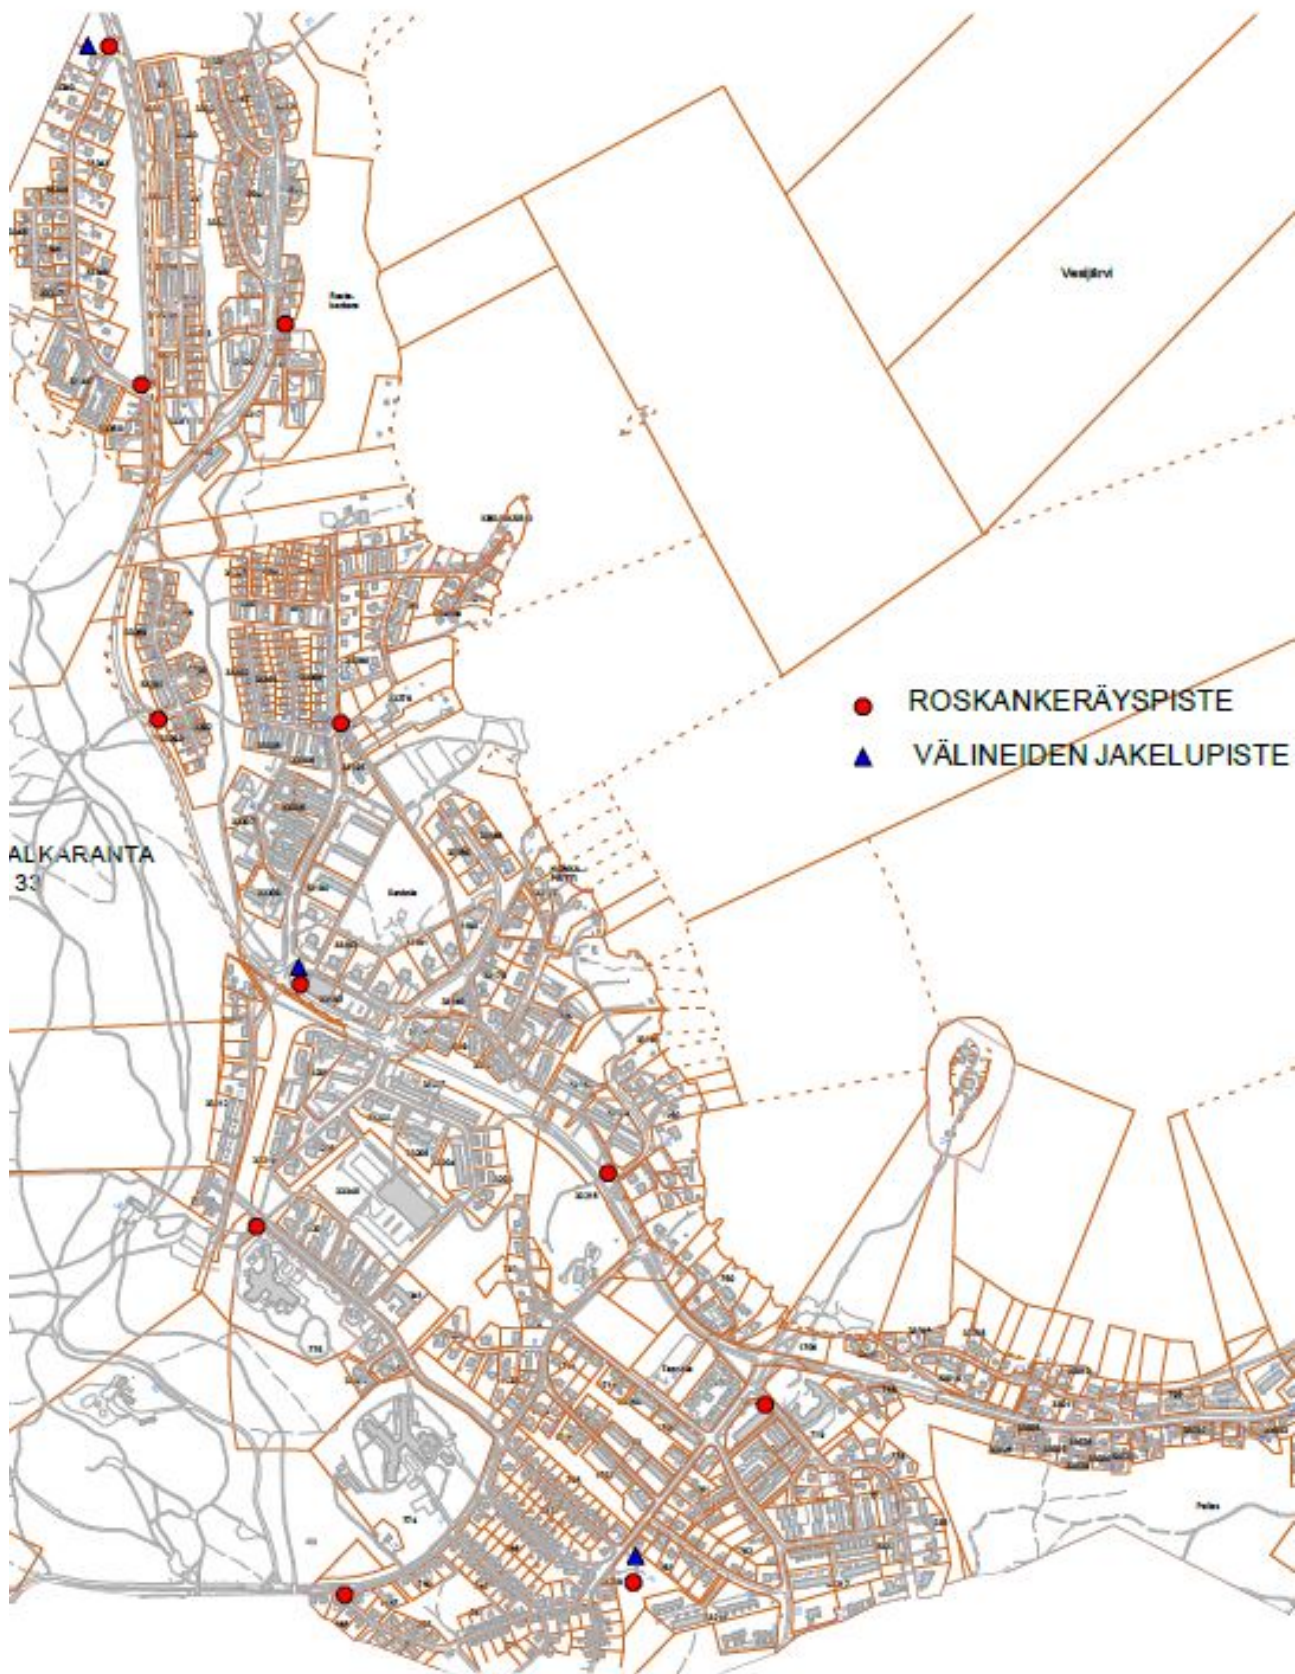

### LUONTORETKI

SU 26.5. KLO 10

Koko perheen ohjattu retki ranta-alueelle Rautakankareen majan suuntaan.  
Kokoontuminen: Klo 10:00, Kiikkulankadun eko-piste.

- ROSKANKERÄYSPISTE
- ▲ VÄLINEIDEN JAKELUPISTE

ALKARANTA  
33